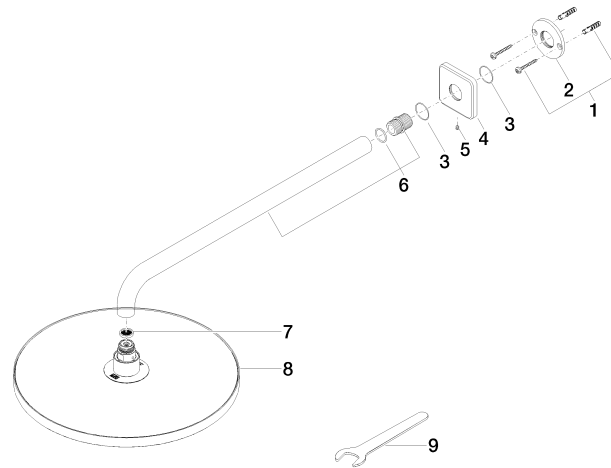

Soffione a pioggia con fissaggio a muro 300 mm - Dark Platinum spazzolato

IMO

28 679 670

- sporgenza 450 mm
- Soffione a pioggia Ø 300 mm
- PURE RAIN, portata max 14 l/min (a 3 bar)
- Funzione a partire da: 10 l/min
- rosetta 65 x 65 mm
- ingresso 1/2"
- con sistema anticalcare
- con funzione neutra

Prodotti complementari

raccordo angolare ad incasso - 35 085 970 90

- Profondità d'incasso max. 163 mm
- profondità d'incasso min. 90 mm

28 679 670

mm [inches]

Diagramma di portata

Certificati

WRAS_2212012. LGA_29235.

28 679 670

Elenco delle parti di ricambio

N.	Codice articolo	Denominazione	Quantità necessaria	Tempo di produzione
1	04 30 31 032 00 90	set di fissaggio	1	2
2	09 17 20 120 90	sostegno	1	2
3	09 14 10 150 90	guarnizione	2	2
4	09 27 67 015-99	rosetta	1	30
5	90 31 11 038 00 90	perno	1	2
6	90 11 03 070 00-99	tubo	1	30
7	09 23 01 075 90	inserto	1	2
8	04 12 05 091 00-99	doccia	1	30
9	90 30 09 069 00 90	chiave	1	2