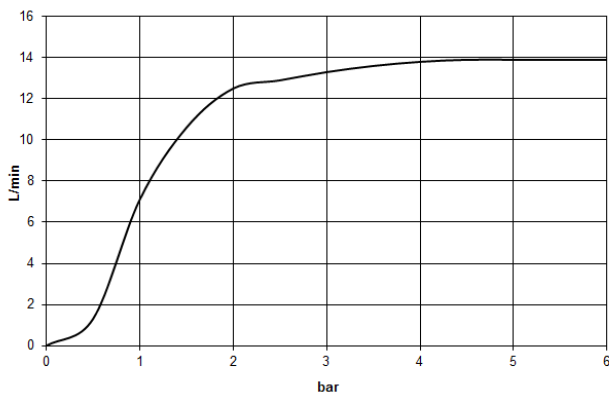

Prodotti complementari

raccordo angolare ad incasso - 35 085 970 90

- Profondità d'incasso max. 163 mm
- profondità d'incasso min. 90 mm

28 679 670

mm [inches]

Diagramma di portata

Certificati

WRAS_2212012. LGA_29235.