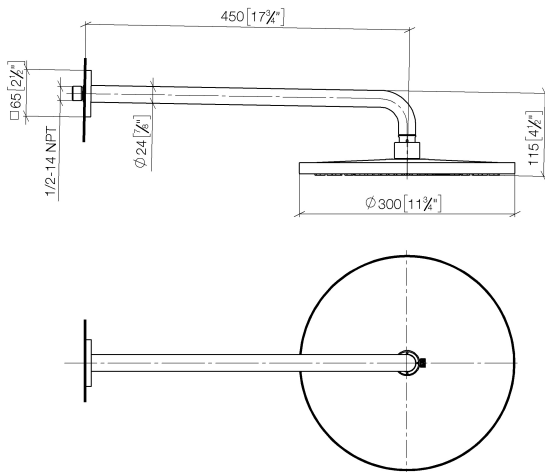

Soffione a pioggia con fissaggio a muro 300 mm - Dark Platinum spazzolato

IMO

28 679 670

- sporgenza 450 mm
- Soffione a pioggia Ø 300 mm
- PURE RAIN, portata max 14 l/min (a 3 bar)
- Funzione a partire da: 10 l/min
- rosetta 65 x 65 mm
- ingresso 1/2"
- con sistema anticalcare
- con funzione neutra

Prodotti complementari

raccordo angolare ad incasso - 35 085 970 90

- Profondità d'incasso max. 163 mm
- profondità d'incasso min. 90 mm

28 679 670

mm [inches]

Diagramma di portata

Certificati

WRAS_2212012. LGA_29235.

28 679 670

Elenco delle parti di ricambio

N.	Codice articolo	Denominazione	Quantità necessaria	Tempo di produzione
1	04 30 31 032 00 90	set di fissaggio	1	2
2	09 17 20 120 90	sostegno	1	2
3	09 14 10 150 90	guarnizione	2	2
4	09 27 67 015-99	rosetta	1	30
5	90 31 11 038 00 90	perno	1	2
6	90 11 03 070 00-99	tubo	1	30
7	09 23 01 075 90	inserto	1	2
8	04 12 05 091 00-99	doccia	1	30
9	90 30 09 069 00 90	chiave	1	2